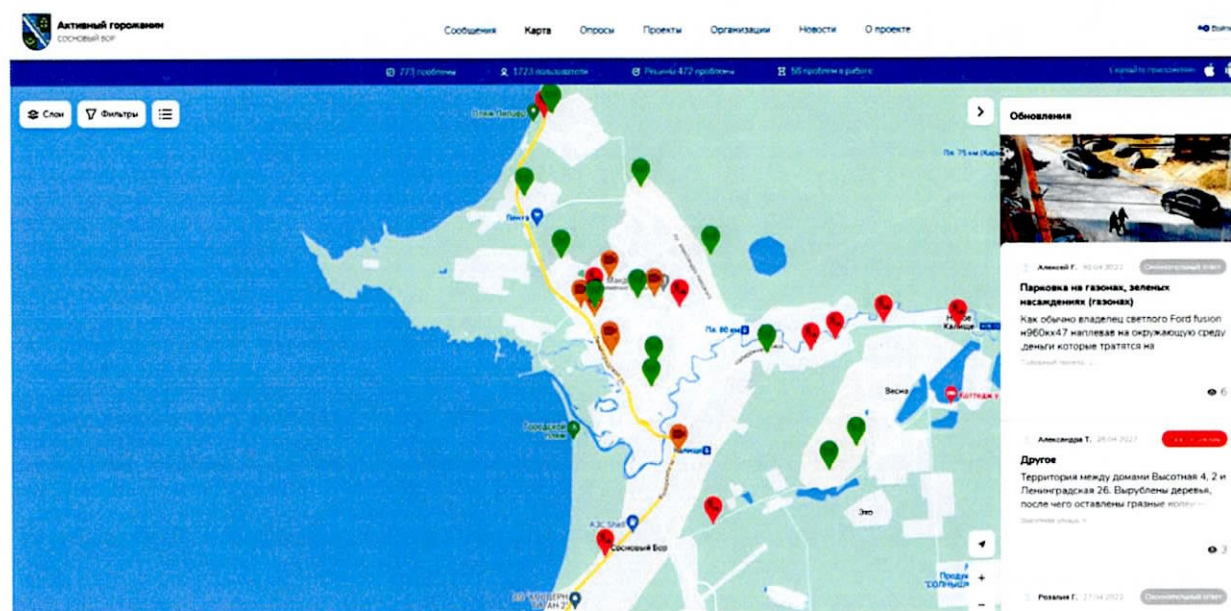

СОСНОВЫЙ БОР

Город-сказка с атомной судьбой

Сосновы Бор - центр развития атомной энергетики и науки Северо-Запада

Об определяющей роли атомной энергии в жизни города рассказывает «коронованный» атомом герб
Замок-крепость в нижней части герба напоминает очертаниями объект культурного наследия - детский игровой комплекс «Андерсенград»

88 кв. км

площадь муниципального образования

65 941 человек

численность населения (на 01.01.2022 г.)

АКТИВНЫЙ ГОРОЖАНИН

В 2020 году запущена платформа «Активный горожанин 47» с аналогичной мобильной версией для вовлечения жителей в решение вопросов городского развития

СОСНОВЫЙ БОР

Задачи портала «Активный горожанин»

<https://ag.sbor.ru>

Горожане (20 000 чел.)

+

Управляющие компании и РСО (15 ед.) =

+

Органы власти