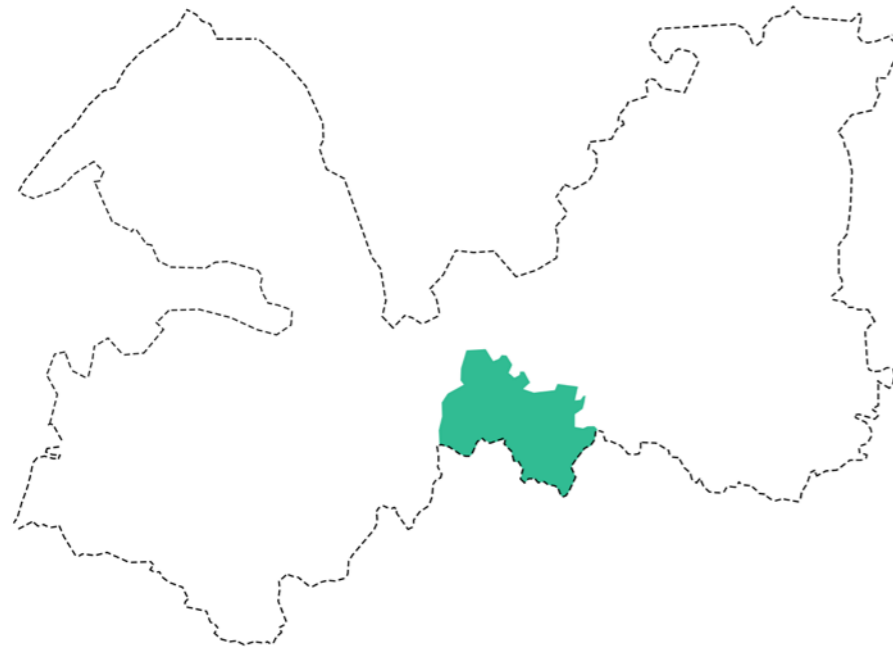

Киришский муниципальный район

условные обозначения:

количество всех
респондентов
в населенном пункте

2491
человек

процент респондентов,
проголосовавших
за территорию - победителя

59.7 %

всего
респондентов
по району

2645
человек

г.п. Кириши

Яблоневый сад.
по ул.Ленина д. 25 к. 4, 6, 8

2491
человек

59.7 %

г.п. Будогощь

Парк в д. Выскатка

154
человека

46.1 %